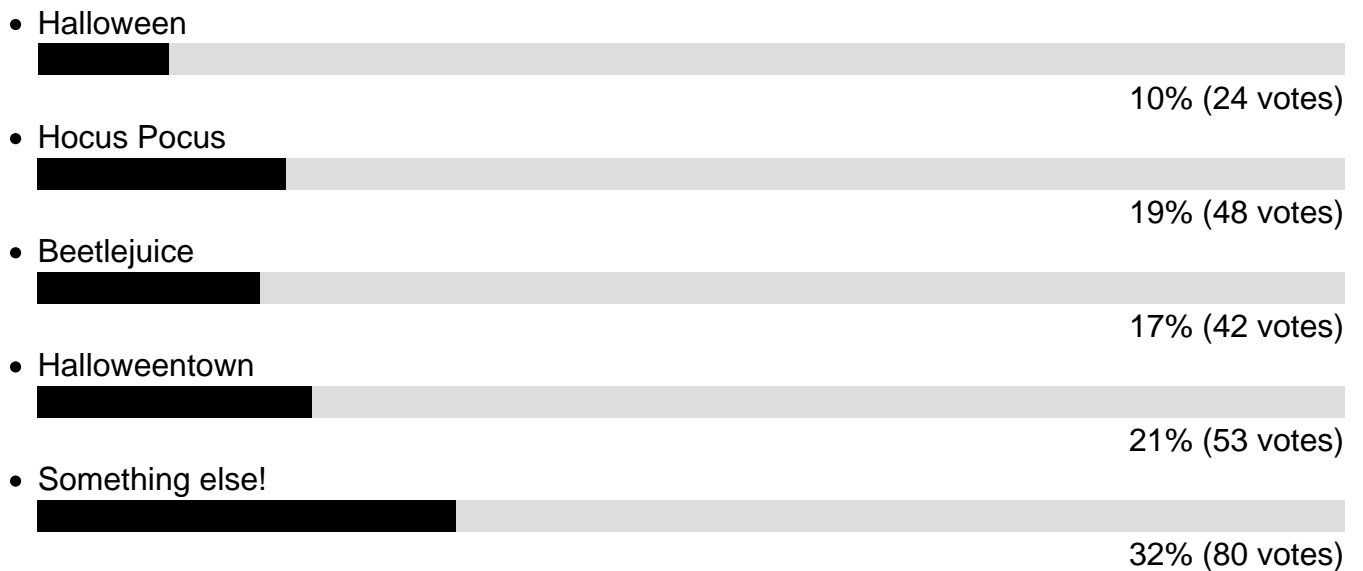

What's your favorite Halloween movie? ^[1]

Total votes: 247

Footer menu

- ▼ [Contact Alice!](#)
 - [Content Use](#)
 - [Media Inquiries](#)
 - [Comments & Corrections](#)
- ▼ [Syndication & Licensing](#)
 - [Licensing Q&As](#)
 - [Get Alice! on Your Website](#)
 - [Full Site Syndication](#)
 - [Link to Go Ask Alice!](#)